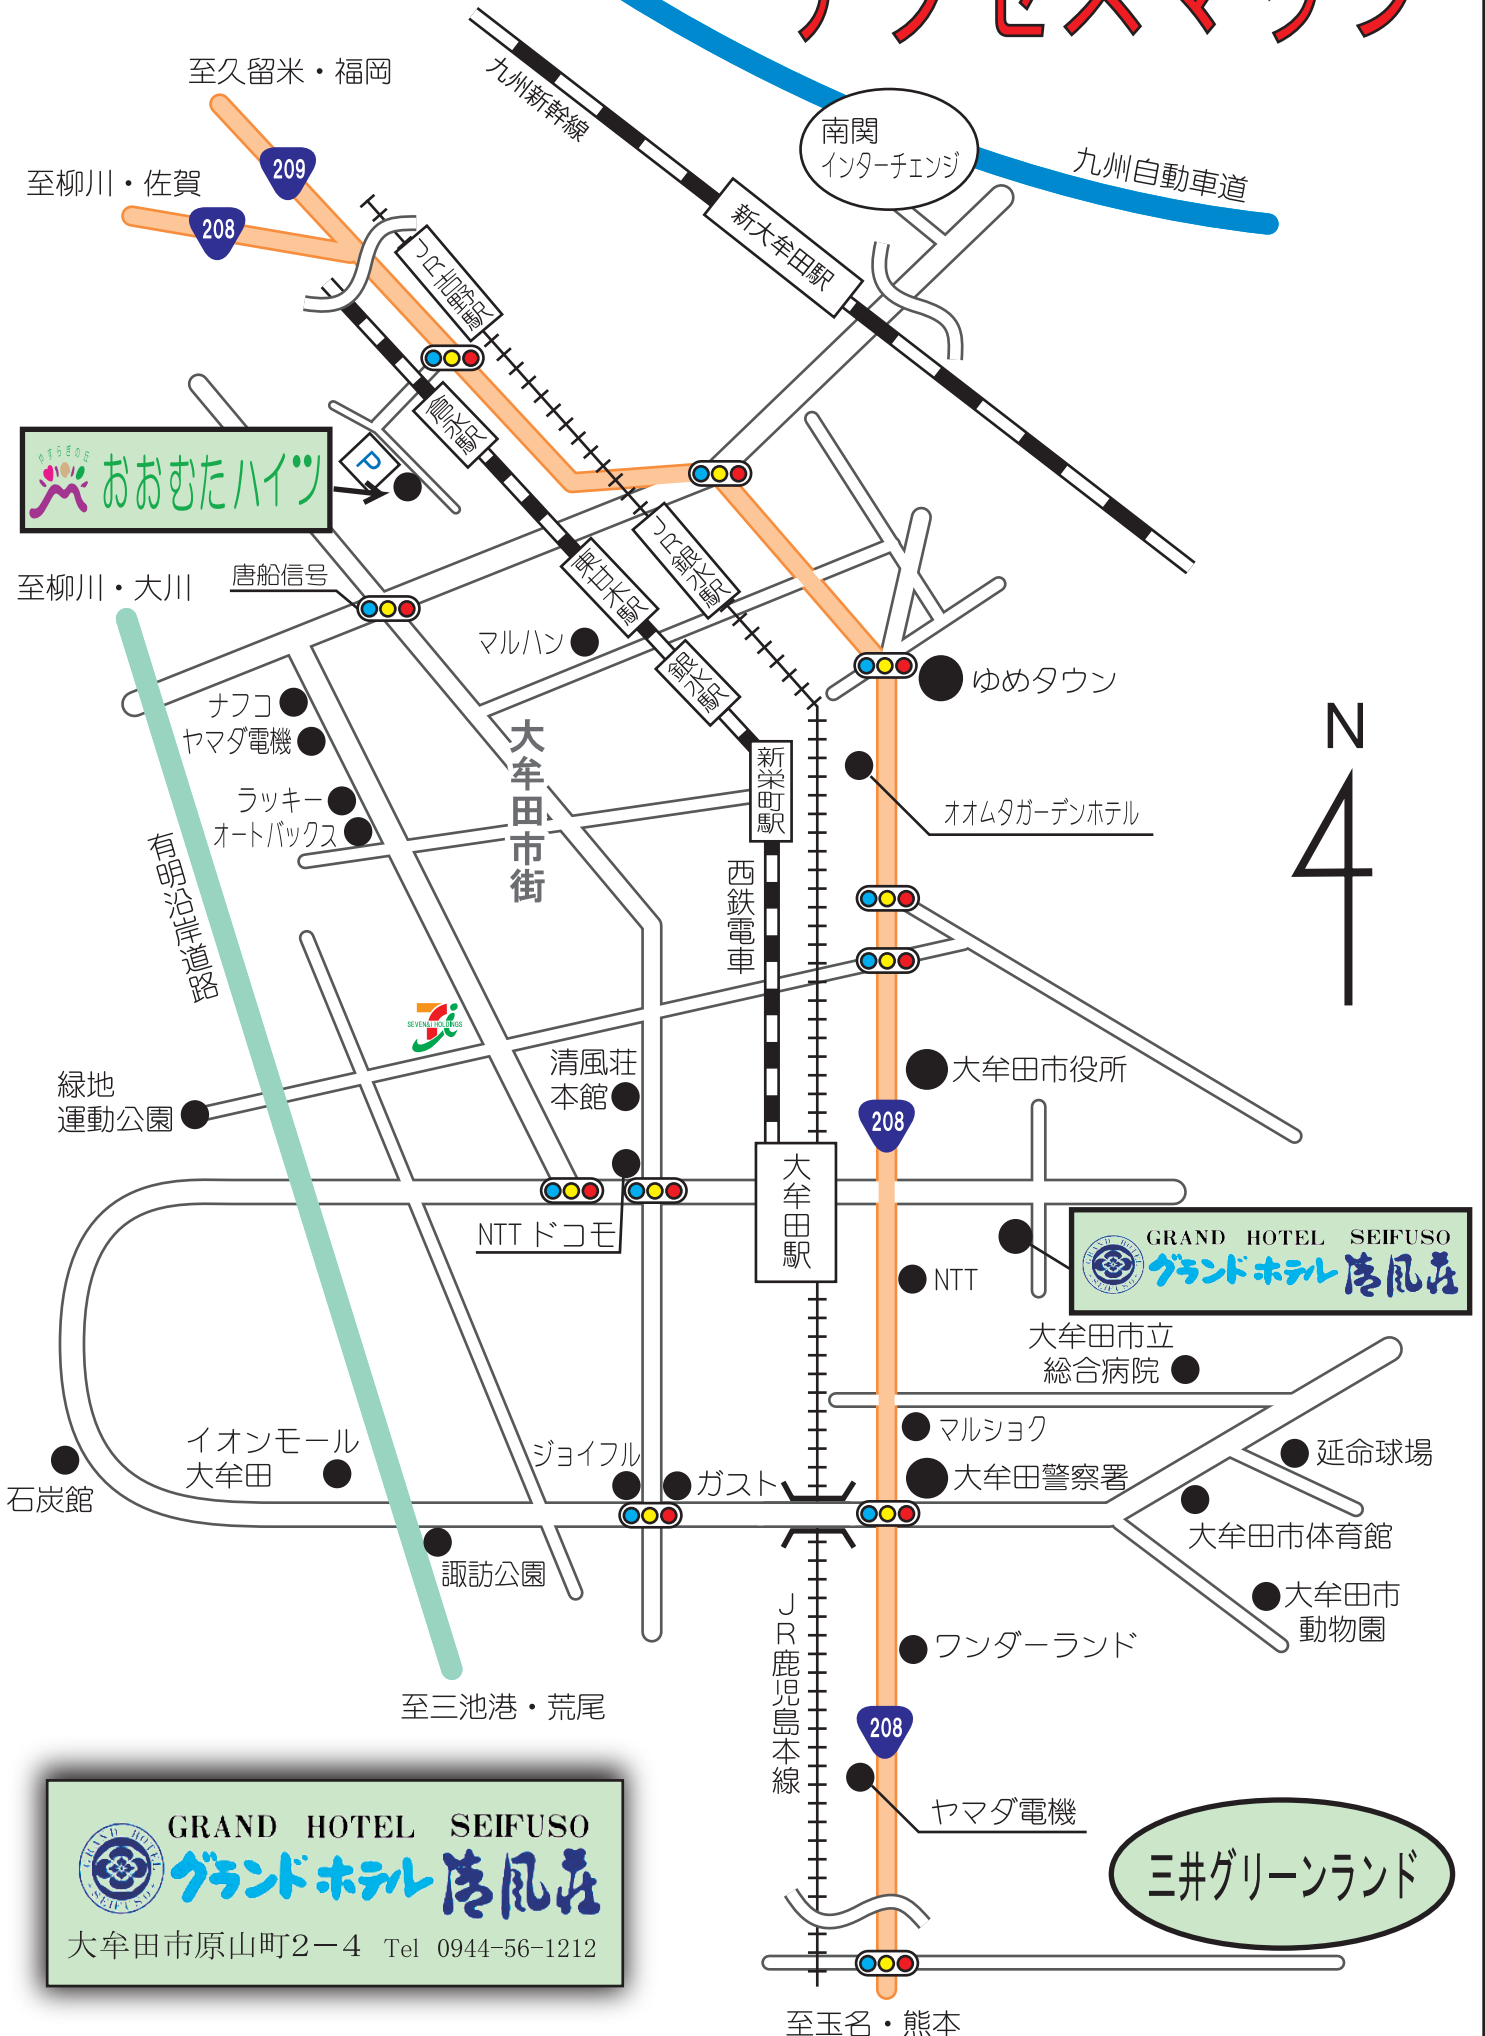

アクセスマップ

 **GRAND HOTEL SEIFUSO**
グランドホテル清風荘
大牟田市原山町2-4 Tel 0944-56-1212

三井グリーンランド