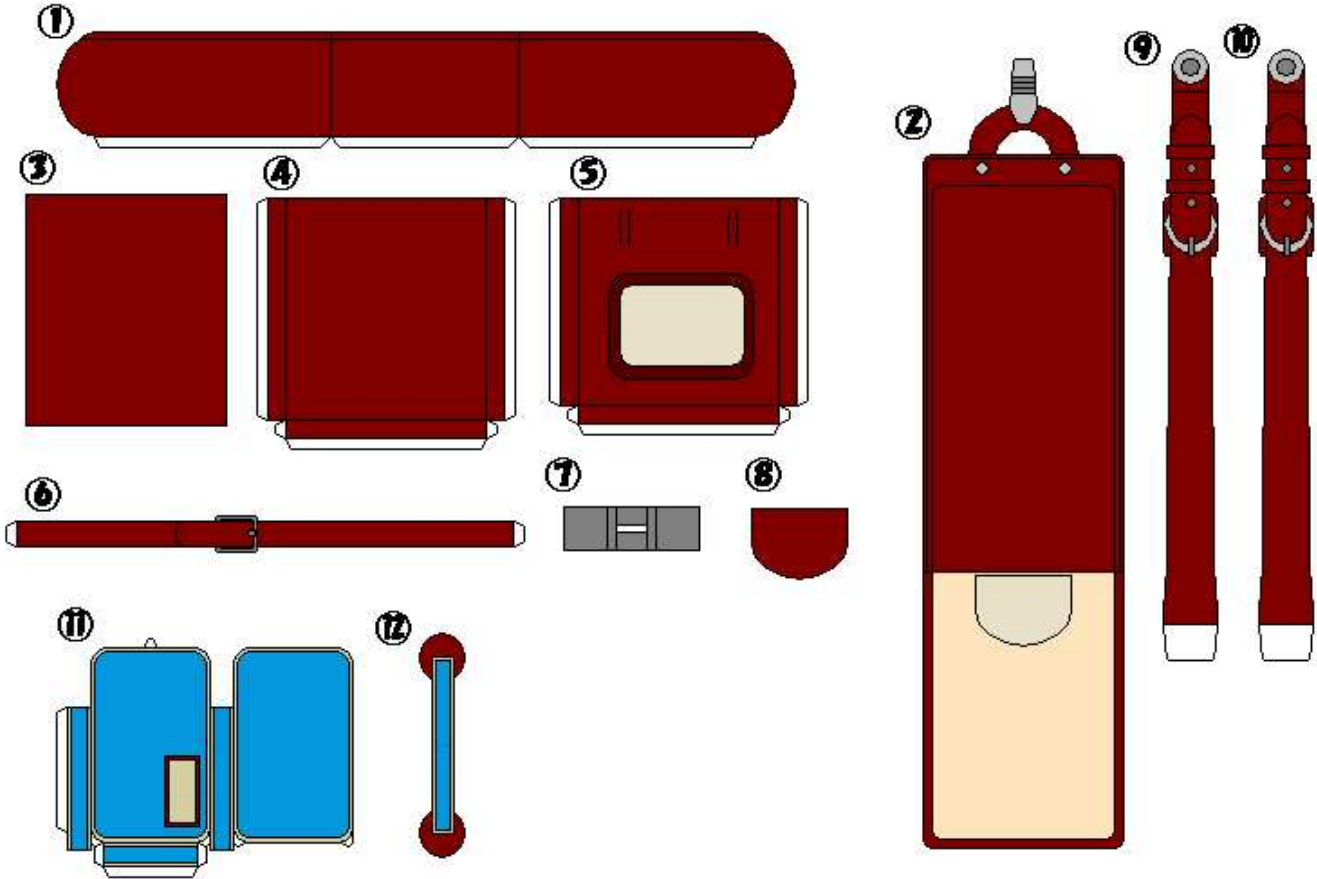

ランドセルを作るばい

TOMO1954

<http://user.ariakenet.com/~tomo1954/>

あいうえお かきくけこ さしすせそ たちつてと	あいうえお かきくけこ さしすせそ たちつてと	あいうえお かきくけこ さしすせそ たちつてと	あいうえお かきくけこ さしすせそ たちつてと	あいうえお かきくけこ さしすせそ たちつてと	あいうえお かきくけこ さしすせそ たちつてと
----------------------------------	----------------------------------	----------------------------------	----------------------------------	----------------------------------	----------------------------------